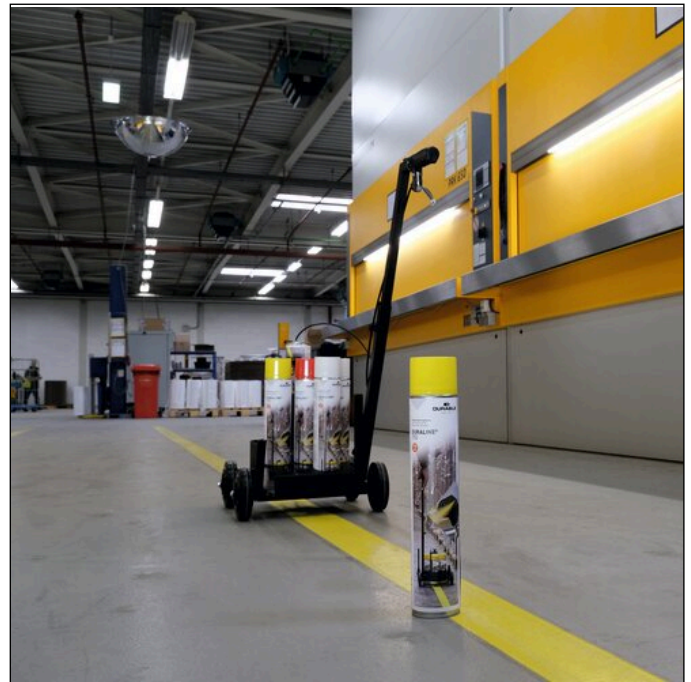

# Markeringspray DURALINE® 750

Artikel nr.	114004	Antal salgsheder	1 Piece
Farve	Yellow	Salgshed EAN	4005546742236
Emballageenhed	stk	Emballagevægt (brutto)	833 G
Basis EAN	4005546742236	Oprindelsesland	DE

## Produkt beskrivelse

- Permanent gulvmarkeringspray til indendørs og udendørs brug
- Produktet er udviklet til arbejdsmiljøer som lager, logistikcentre, produktionsarealer samt parkeringspladser, lastezoner, skolegårde og cykelstier
- Overfladen, der skal sprøjtes, skal være fri for støv, fedt og andre forurenende stoffer.
- Produktet fungerer bedst ved temperaturer mellem +5 °C og +40 °C
- En sprayflaske rækker til op til 100 meter, afhængigt af linjebredde, underlag og sprøjtehastighed
- Fås i signalfarver: hvid (RAL 9003), rød (RAL 3001) og gul (RAL 1003)

## Produkt detaljer

Udvendig højde (mm)	340
Udvendig Ø (mm)	63
Påfyldningsmængde / påfyldningsmængde til	750 ml
Brand	DURABLE
Anvendelsesområde	Garageområde, kørselsområde