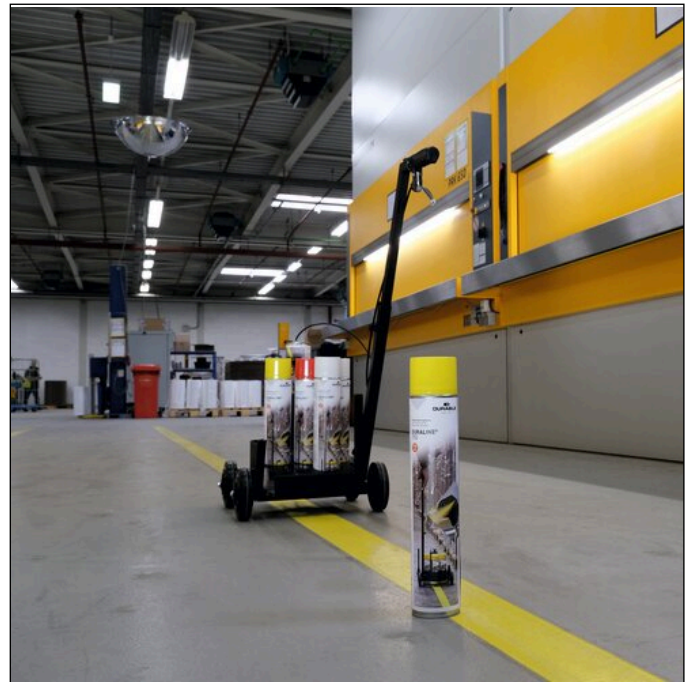

Markeringspray DURALINE® 750

Artikel nr.	114003	Antal salgsheder	1 Piece
Farve	Red	Salgshed EAN	4005546742250
Emballageenhed	stk	Emballagevægt (brutto)	833 G
Basis EAN	4005546742250	Oprindelsesland	DE

Produkt beskrivelse

- Permanent gulvmarkeringspray til indendørs og udendørs brug
- Produktet er udviklet til arbejdsmiljøer som lager, logistikcentre, produktionsarealer samt parkeringspladser, lastezoner, skolegårde og cykelstier
- Overfladen, der skal sprøjtes, skal være fri for støv, fedt og andre forurenende stoffer.
- Produktet fungerer bedst ved temperaturer mellem +5 °C og +40 °C
- En sprayflaske rækker til op til 100 meter, afhængigt af linjebredde, underlag og sprøjtehastighed
- Fås i signalfarver: hvid (RAL 9003), rød (RAL 3001) og gul (RAL 1003)

Produkt detaljer

Udvendig højde (mm)	340
Udvendig Ø (mm)	63
Påfyldningsmængde / påfyldningsmængde til	750 ml
Brand	DURABLE
Anvendelsesområde	Garageområde, kørselsområde