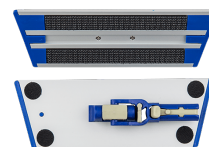

Ultralet velcrofremfører, 25 cm. Åbningssystemet easy-touch låser og aflåser nemt skaftet fra fremføreren.

Produktinfo

Hæfter på moppen ved hjælp af vulkaniseret velcro. Det er muligt at fæstne moppens kanter oven på fremføreren, så møbler og paneler bliver skånet for mærker. Endestykkerne går ikke af ved slag. Kan anvendes med knæleddet ErgoBend. 25 cm fremfører anvendes typisk til borde, paneler og tavlerengøring samt til gulvvask af mindre rum. Passer til NMF [teleskopskafter](#). Passer til 25 cm [velcromopper](#).

Materiale
Aluminium

Farve
Alu/blå

Max vasketemperatur
80 grader

Mål
8x25 cm

Velcro/pocket
Velcro

Vægt
180 g

Garanti
3 år

Antal pr. pakke
1 stk.